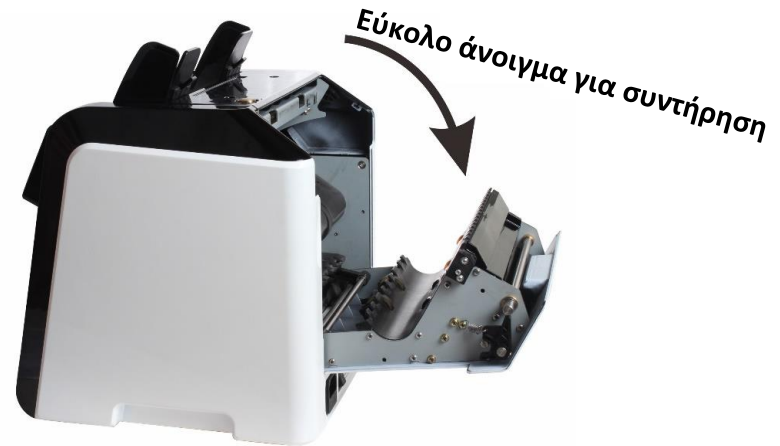

## AL-950

- Διπλοί αισθητήρες CIS για καλύτερη αναγνώριση πλαστών
- Ξεχωριστή έξοδος απορρίψεων για συνεχόμενη καταμέτρηση
- Διάβασμα σειριακών αριθμών χαρτονομισμάτων
- Μέτρηση διαφορετικών νομισμάτων

### Χαρακτηριστικά:

- Αισθητήρες UV, MG, IR, CIS
- Οθόνη TFT 3.5 ιντσών και πλήκτρα αφής
- Συνεχής καταμέτρηση με θέση για απορρίψεις
- Υψηλή χωρητικότητα χαρτονομισμάτων
- Ακριβής αναγνώριση σειριακών αριθμών χαρτονομισμάτων
- Πολλαπλές γλώσσες
- Αναγνώριση κομμένων και διπλών χαρτονομισμάτων
- Αυτόματη αναγνώριση νομίσματος και καταμέτρηση πολλαπλών νομισμάτων
- Ταξινόμηση κατά Face / Orientation / Version / Denomination
- Σχεδιασμένο με καπάκι ώστε να είναι εύκολη η συντήρηση του
- Λειτουργίες πρόσθεσης, δεσμίδας, αναφορών και εκτύπωσης
- Με θύρες USB, εκτυπωτή, εξωτερικής οθόνης
- Τα χαρτονομίσματα μπορούν να ελεγχθούν και από τις 4 πλευρές
- Κατάλληλο για USD, EUR, GBP, CNY, RUB, CAD, κλπ.