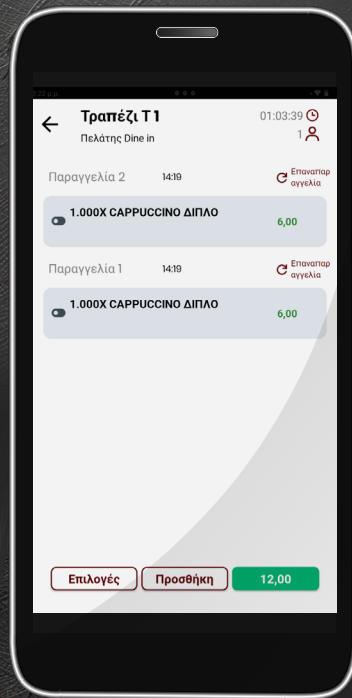

adm GUSTO

All in one! Ταμειακό Σύστημα
Εστίασης