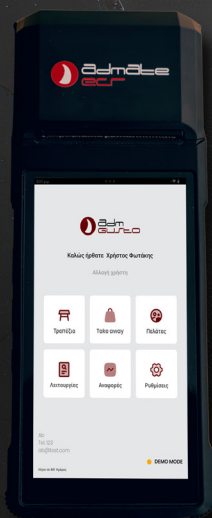

# Ταμειακή μηχανή παντού!

adm  
GUSTO

All in one! Ταμειακό Σύστημα  
Εστίασης

**adm**  
**GUSTO**  
All in one! Ταμειακό Σύστημα  
Εστίασης

## Ταμειακή μηχανή παντού!

Η νέα εφαρμογή εστίασης **ADM GUSTO** για Εστιατόρια και Cafe-Bar, μειώνει τις διαδικασίες και τα κόστη και αυξάνει την ευελιξία.

Διαχείριση πελατών / παραγγελιών με ταχύτητα και αποδοτικότητα.