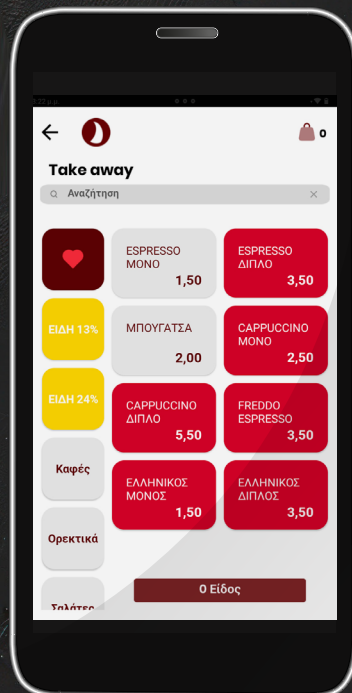

## Ταμειακή μηχανή παντού!

Η νέα εφαρμογή εστίασης **ADM GUSTO** για Εστιατόρια και Cafe-Bar, μειώνει τις διαδικασίες και τα κόστη και αυξάνει την ευελιξία.

Διαχείριση πελατών / παραγγελιών με ταχύτητα και αποδοτικότητα.

### Πλεονεκτήματα

- Εύκολη χρήση
- Πλήθος διασυνδεόμενων συσκευών
- Χαμηλό κόστος χρήσης
- Φορολογικά προνόμια λόγω υπηρεσιών παρόχου (π.χ. φορολογική έκπτωση δαπάνης)

**adm**  
**GUSTO**  
All in one! Ταμειακό Σύστημα  
Εστίασης

## Χαρακτηριστικά

- Διαχείριση τραπεζιών & take away.
- Διαχωρισμός χώρων σερβιρίσματος (π.χ. βεράντα, ομπρέλες, αίθουσα κ.λπ.)
- Άμεση ενημέρωση τερματικών.
- Έκδοση προσωρινών αποδείξεων & παραγγελιών.
- Έκδοση αποδείξεων & τιμολογίων.
- Δυνατότητα αποστολής παραστατικών μέσω e-mail ή sms.
- Εύκολη χρήση μέσω συσκευών Android, κινητών, tablet ή All in one τερματικών.
- Άμεση ενημέρωση MyData μέσω υπηρεσιών ΥΠΑΗΕΣ (Πιστοποιημένου παρόχου ηλεκτρονικής τιμολόγησης).
- Απεριόριστα παραστατικά.
- Αυτόματη συμπλήρωση στοιχείων με αναζήτηση μέσω Α.Φ.Μ. για έκδοση τιμολογίου.
- Άμεση προβολή & επανεκτύπωση παραγγελιών & παραστατικών.
- Σύνδεση με softpos για ανέπαφες συναλλαγές μέσω των Viva, MyPOS, NBG, Worldline.
- Διαχείριση ειδών, τραπεζιών & πελατών.
- Δυνατότητα σύνδεσης έως 8 εκτυπωτών.
- Αυτόματη αναβάθμιση μέσω Google Play.
- Δυνατότητα για μεικτή & μερική πληρωμή.
- Ευκολία στην εναλλαγή μεταξύ τραπεζιών & take away.
- Αναφορά βάρδιας.
- Δυνατότητα επιστροφής.
- Εύκολοι χειρισμοί αλλαγής τιμών, προσθήκης προϊόντων, τραπεζιών, κατηγοριών.
- Παρακολούθηση κινήσεων - παραστατικών μέσω web από τον ιδιοκτήτη - manager.
- Τροποποιητές ειδών (πιάτων, ροφημάτων, ποτών κ.λπ.) μονής & πολλαπλής επιλογής.
- Δυνατότητα πρόσθεσης / αφαίρεσης υλικών.
- Δυνατότητα εισαγωγής ελεύθερης τιμής.
- Διαχείριση ζυγιζόμενων ειδών.

# adm GUSTO

All in one! Ταμειακό Σύστημα  
Εστίασης