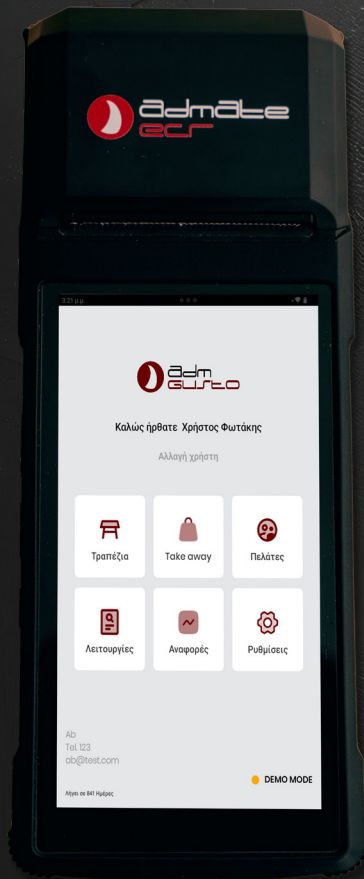

## Ταμειακή μηχανή παντού!

Η νέα εφαρμογή εστίασης **ADM GUSTO** για Εστιατόρια και Cafe-Bar, μειώνει τις διαδικασίες και τα κόστη και αυξάνει την ευελιξία.

Διαχείριση πελατών / παραγγελιών με ταχύτητα και αποδοτικότητα.

## Χαρακτηριστικά

- Διαχείριση τραπεζιών & take away.
- Διαχωρισμός χώρων σερβιρίσματος (π.χ. βεράντα, ομπρέλες, αίθουσα κ.λπ.)
- Άμεση ενημέρωση τερματικών.
- Έκδοση προσωρινών αποδείξεων & παραγγελιών.
- Έκδοση αποδείξεων & τιμολογίων.
- Δυνατότητα αποστολής παραστατικών μέσω e-mail ή sms.
- Εύκολη χρήση μέσω συσκευών Android, κινητών, tablet ή All in one τερματικών.
- Άμεση ενημέρωση MyData μέσω υπηρεσιών ΥΠΑΗΕΣ (Πιστοποιημένου παρόχου ηλεκτρονικής τιμολόγησης).
- Απεριόριστα παραστατικά.
- Αυτόματη συμπλήρωση στοιχείων με αναζήτηση μέσω Α.Φ.Μ. για έκδοση τιμολογίου.
- Άμεση προβολή & επανεκτύπωση παραγγελιών & παραστατικών.
- Σύνδεση με softpos για ανέπαφες συναλλαγές μέσω των Viva, MyPOS, NBG, Worldline.
- Διαχείριση ειδών, τραπεζιών & πελατών.
- Δυνατότητα σύνδεσης έως 8 εκτυπωτών.
- Αυτόματη αναβάθμιση μέσω Google Play.
- Δυνατότητα για μεικτή & μερική πληρωμή.
- Ευκολία στην εναλλαγή μεταξύ τραπεζιών & take away.
- Αναφορά βάρδιας.
- Δυνατότητα επιστροφής.
- Εύκολοι χειρισμοί αλλαγής τιμών, προσθήκης προϊόντων, τραπεζιών, κατηγοριών.
- Παρακολούθηση κινήσεων - παραστατικών μέσω web από τον ιδιοκτήτη - manager.
- Τροποποιητές ειδών (πιάτων, ροφημάτων, ποτών κ.λπ.) μονής & πολλαπλής επιλογής.
- Δυνατότητα πρόσθεσης / αφαίρεσης υλικών.
- Δυνατότητα εισαγωγής ελεύθερης τιμής.
- Διαχείριση ζυγιζόμενων ειδών.

# adm GUSTO

All in one! Ταμειακό Σύστημα  
Εστίασης

# adm GUSTO

All in one! Ταμειακό Σύστημα  
Εστίασης

adm  
GUSTO  
All in one! Ταμειακό Σύστημα  
Εστίασης

Ταμειακή μηχανή  
παντού!

Admate Hellas

Αγγελική Μ. Φωτάκη & ΣΙΑ Ε.Π.Ε.  
Αιτωλικού 126 & Ραιδεστού 85,  
185 44 Πειραιάς