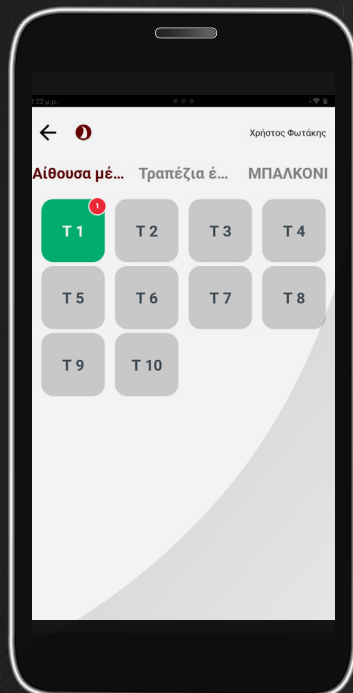

adm GUSTO

All in one! Ταμειακό Σύστημα
Εστίασης